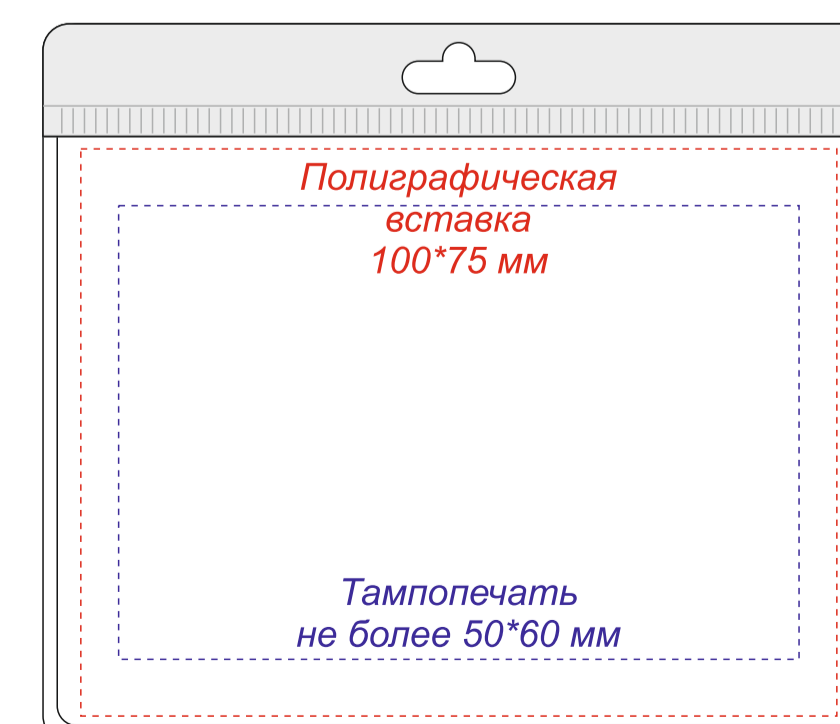

Термокружка с двойной стенкой SOFTO софт-тач

*Круговая гравировка встык не осуществляется

Нанесение возможно только на белой стороне!

Блокнот А5 "Monte" с линованными страницами

Ручка металлическая Molly

Держатель для бейджа BASH