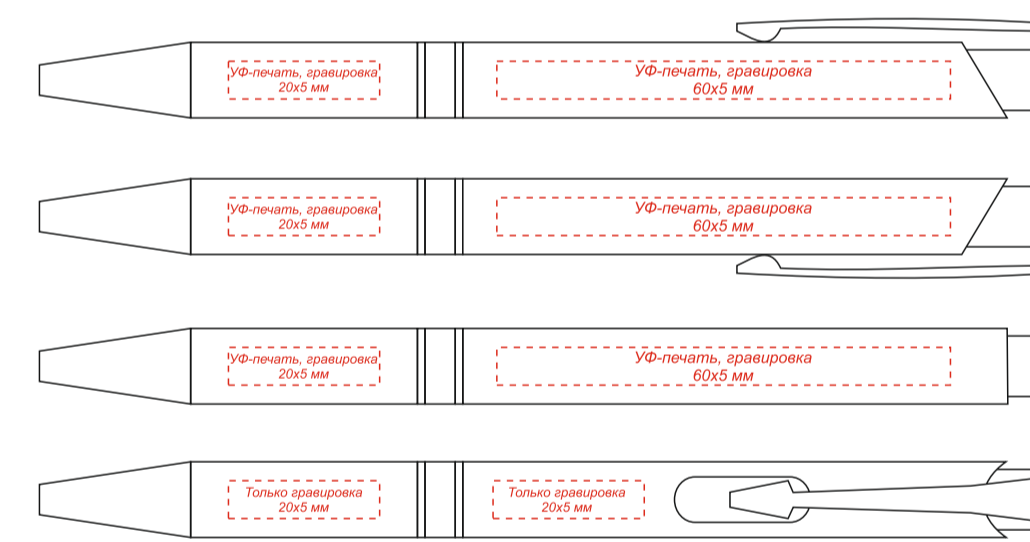

Термокружка с двойной стенкой SOFTO софт-тач

*Круговая гравировка встык не осуществляется

Нанесение возможно только на белой стороне!

Блокнот А5 "Monte" с линованными страницами

Ручка металлическая Molly

Держатель для бейджа BASH

*Цветная сублимация возможно только на белых изделиях, печать черным возможна на любом оттенке, кроме черного. На цветных изделиях происходит миграция цвета.