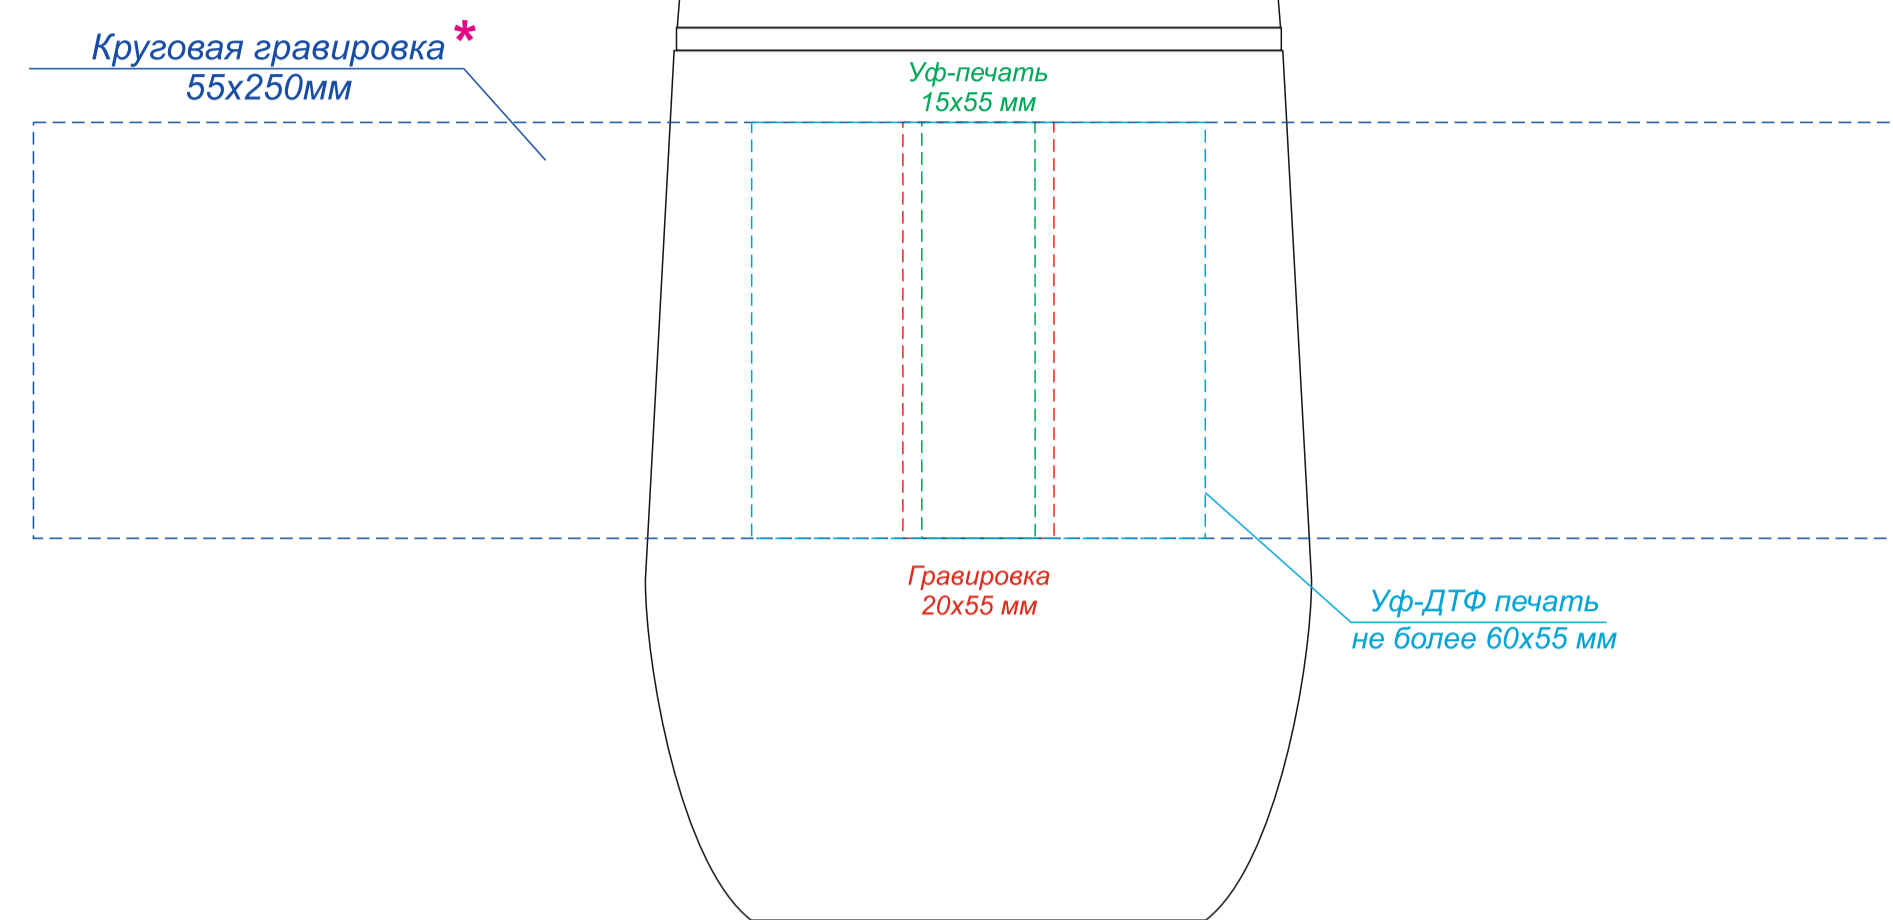

Термокружка с двойной стенкой SOFTO софт-тач

*Круговая гравировка встык не осуществляется

Нанесение возможно только на белой стороне!

Блокнот А5 "Monte" с линованными страницами

Ручка металлическая Molly

Держатель для бейджа BASH

*Цветная сублимация возможно только на белых изделиях, печать черным возможна на любом оттенке, кроме черного. На цветных изделиях происходит миграция цвета.