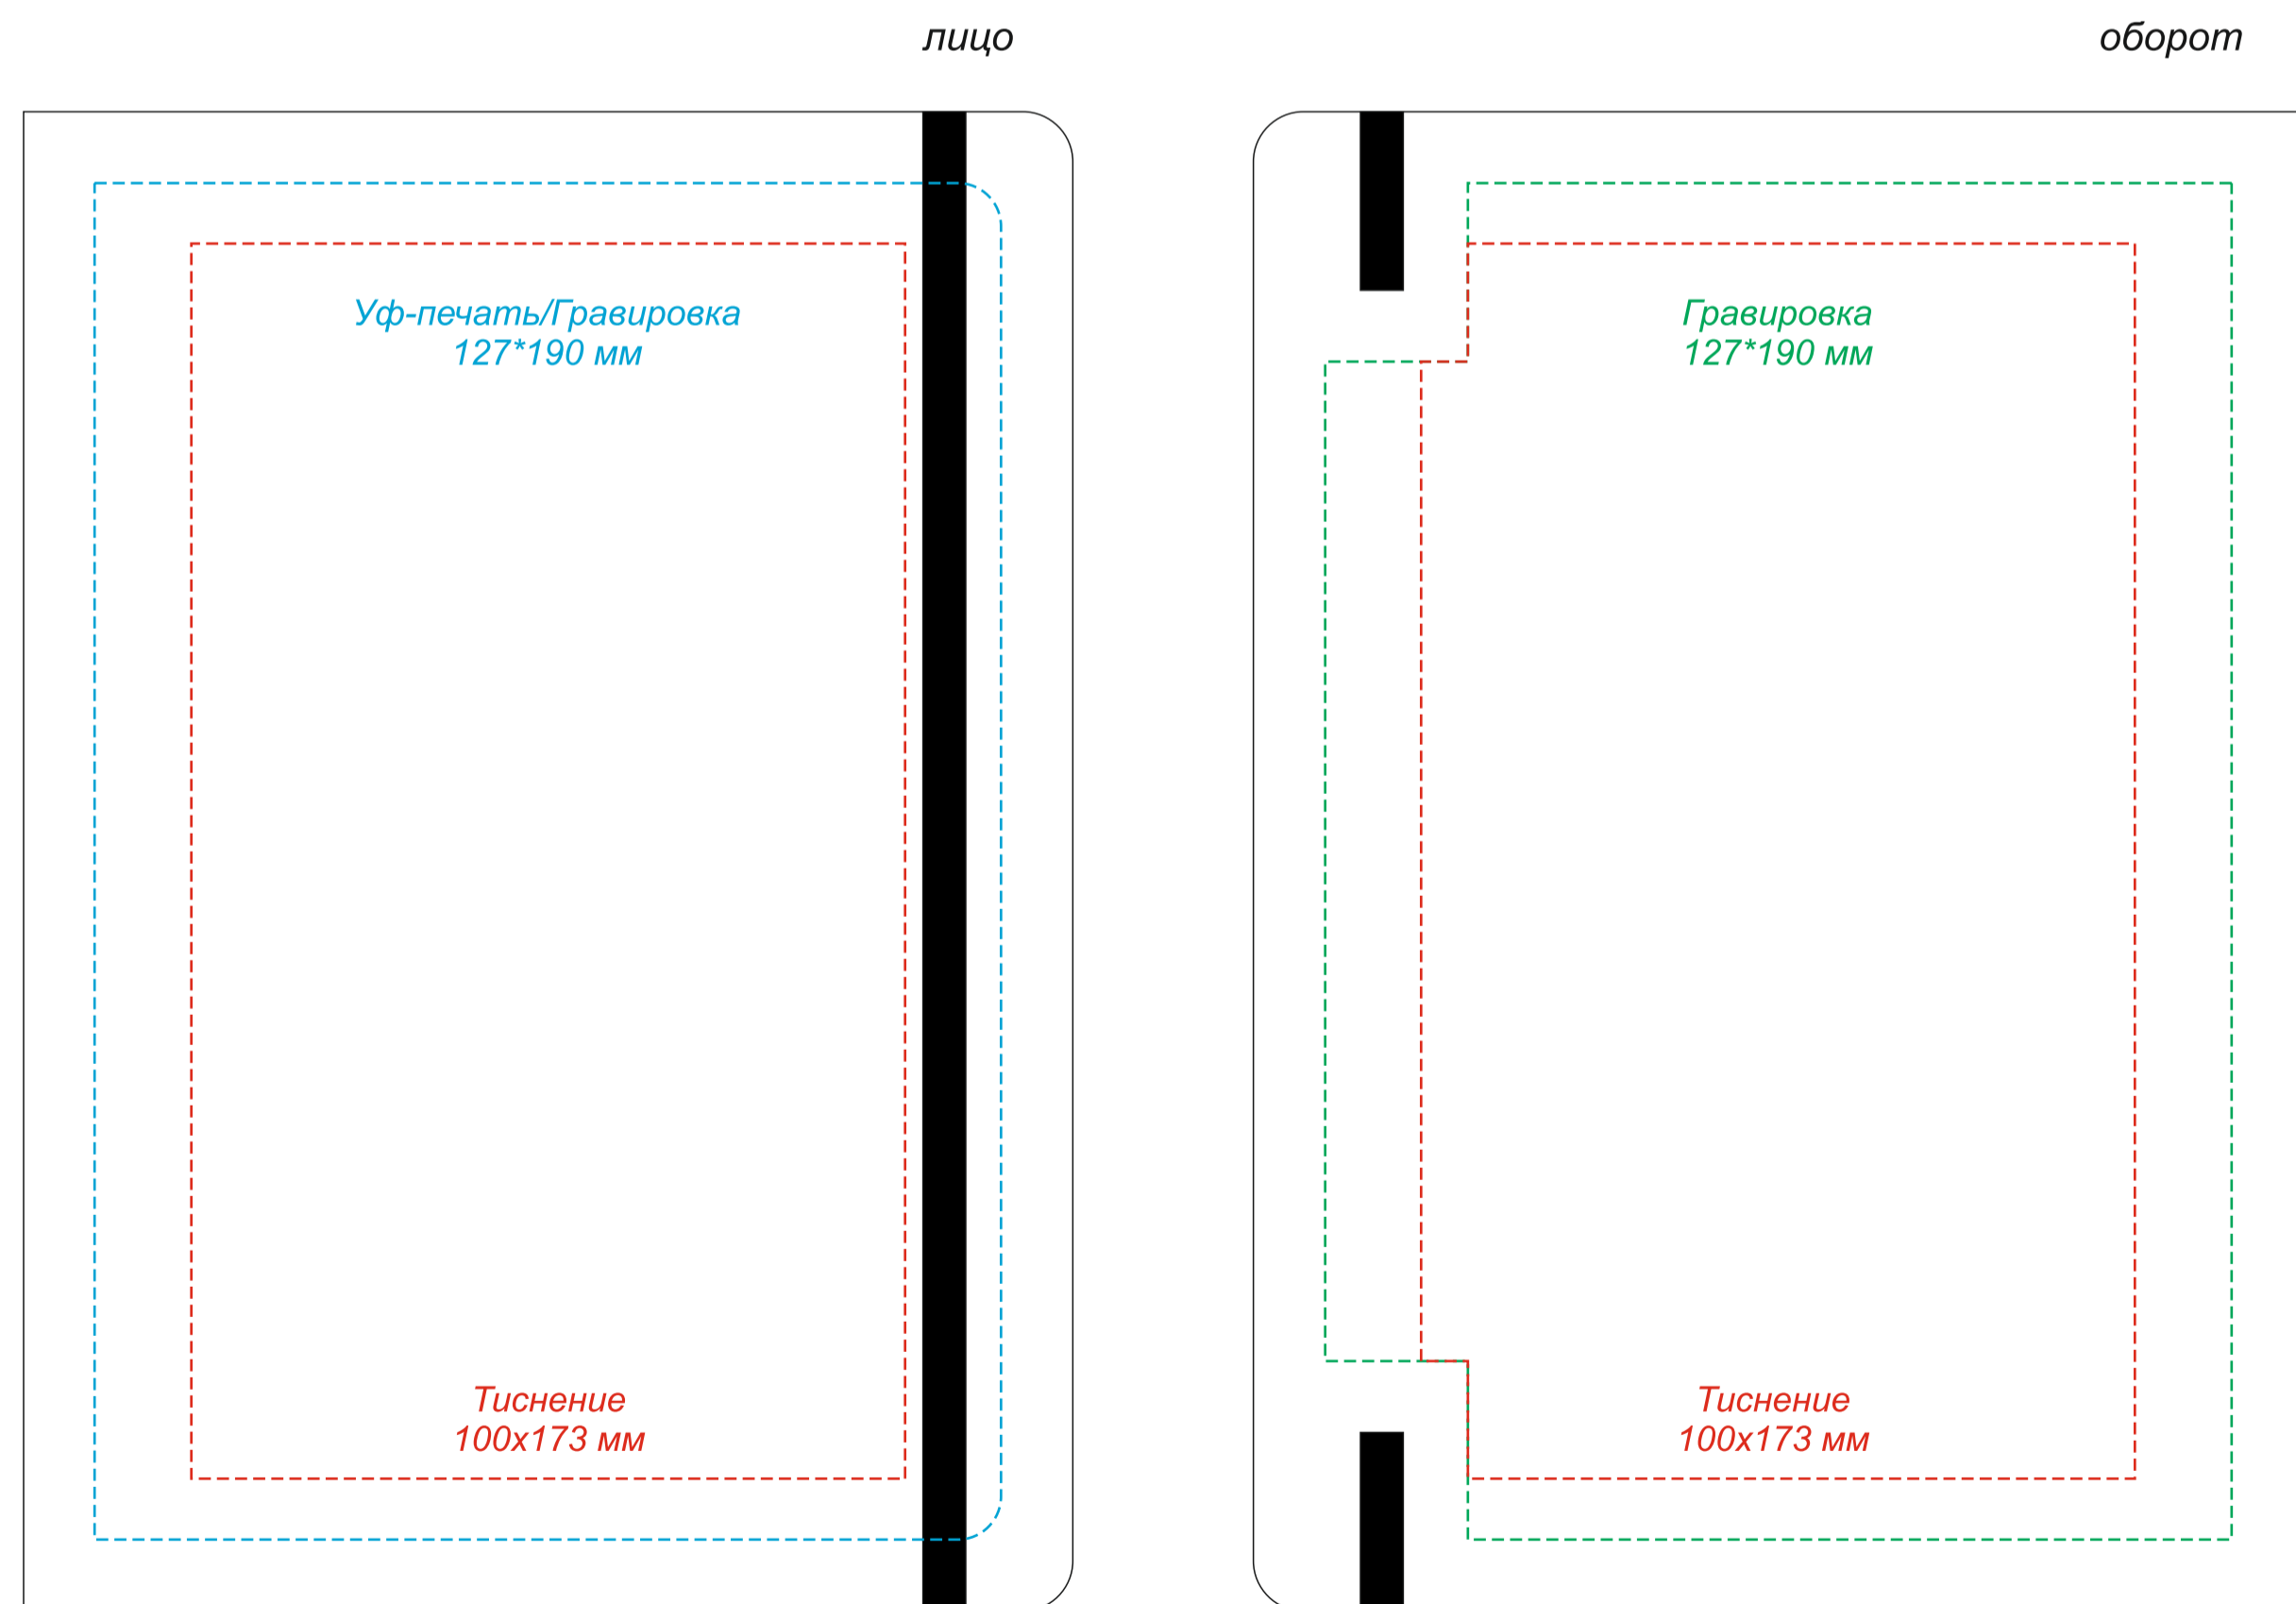

Термокружка с двойной стенкой SOFTO софт-тач

*Круговая гравировка встык не осуществляется

Нанесение возможно только на белой стороне!

Блокнот А5 "Monte" с линованными страницами

Ручка металлическая Molly

Держатель для бейджа BASH

*Цветная сублимация возможно только на белых изделиях, печать черным возможна на любом оттенке, кроме черного. На цветных изделиях происходит миграция цвета.