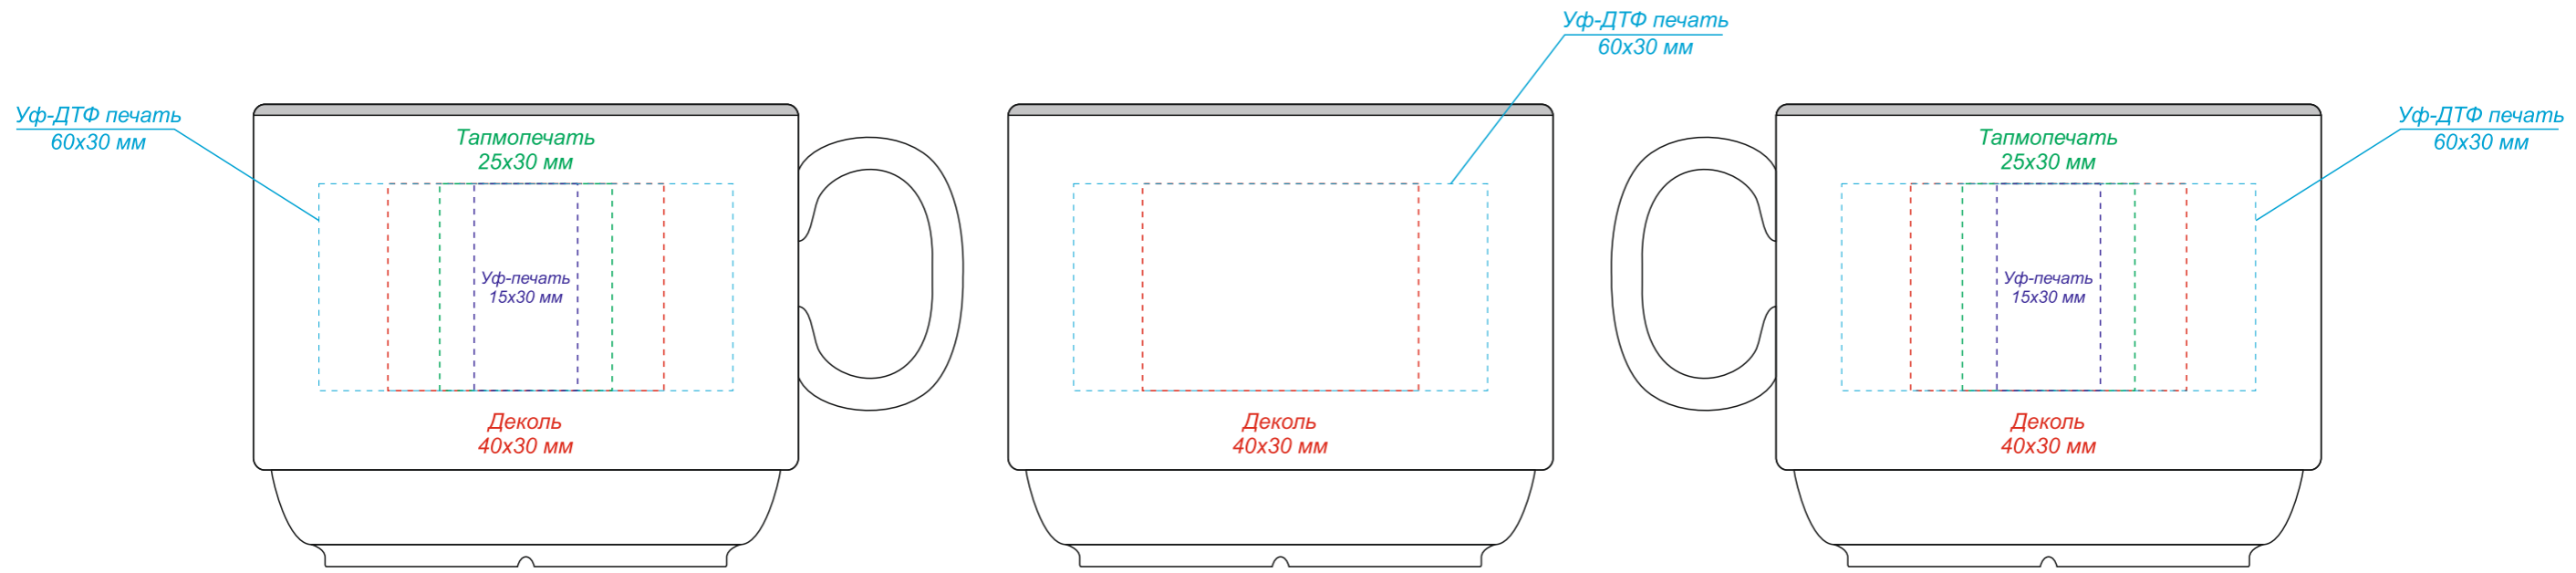

Артикул: 6125
Чайная пара "Express", "Платиновый"

Вид сверху (блюде)