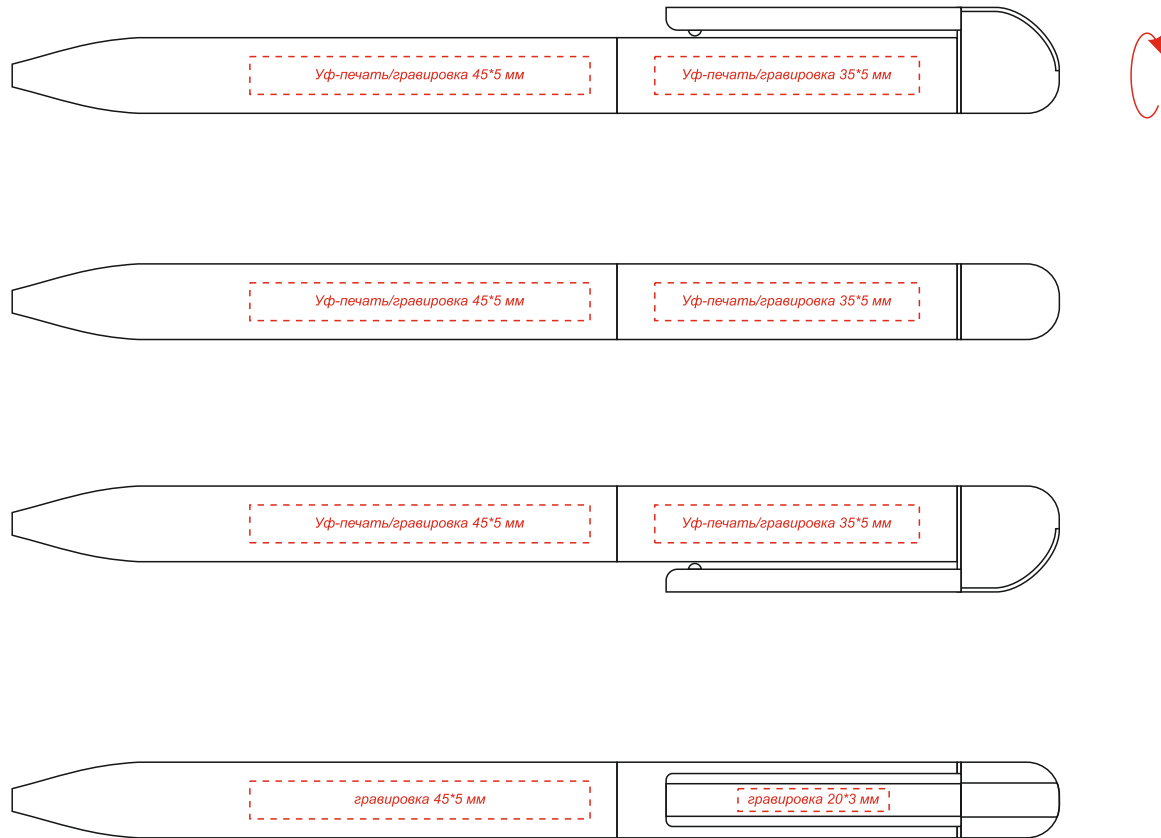

Арт. 54078

Ручка Espada в коробке Cradle белой с позолотой

Коробка

вид сверху

Внимание!

Цвет нанесения обусловлен текстурой материала и может быть неоднородным.