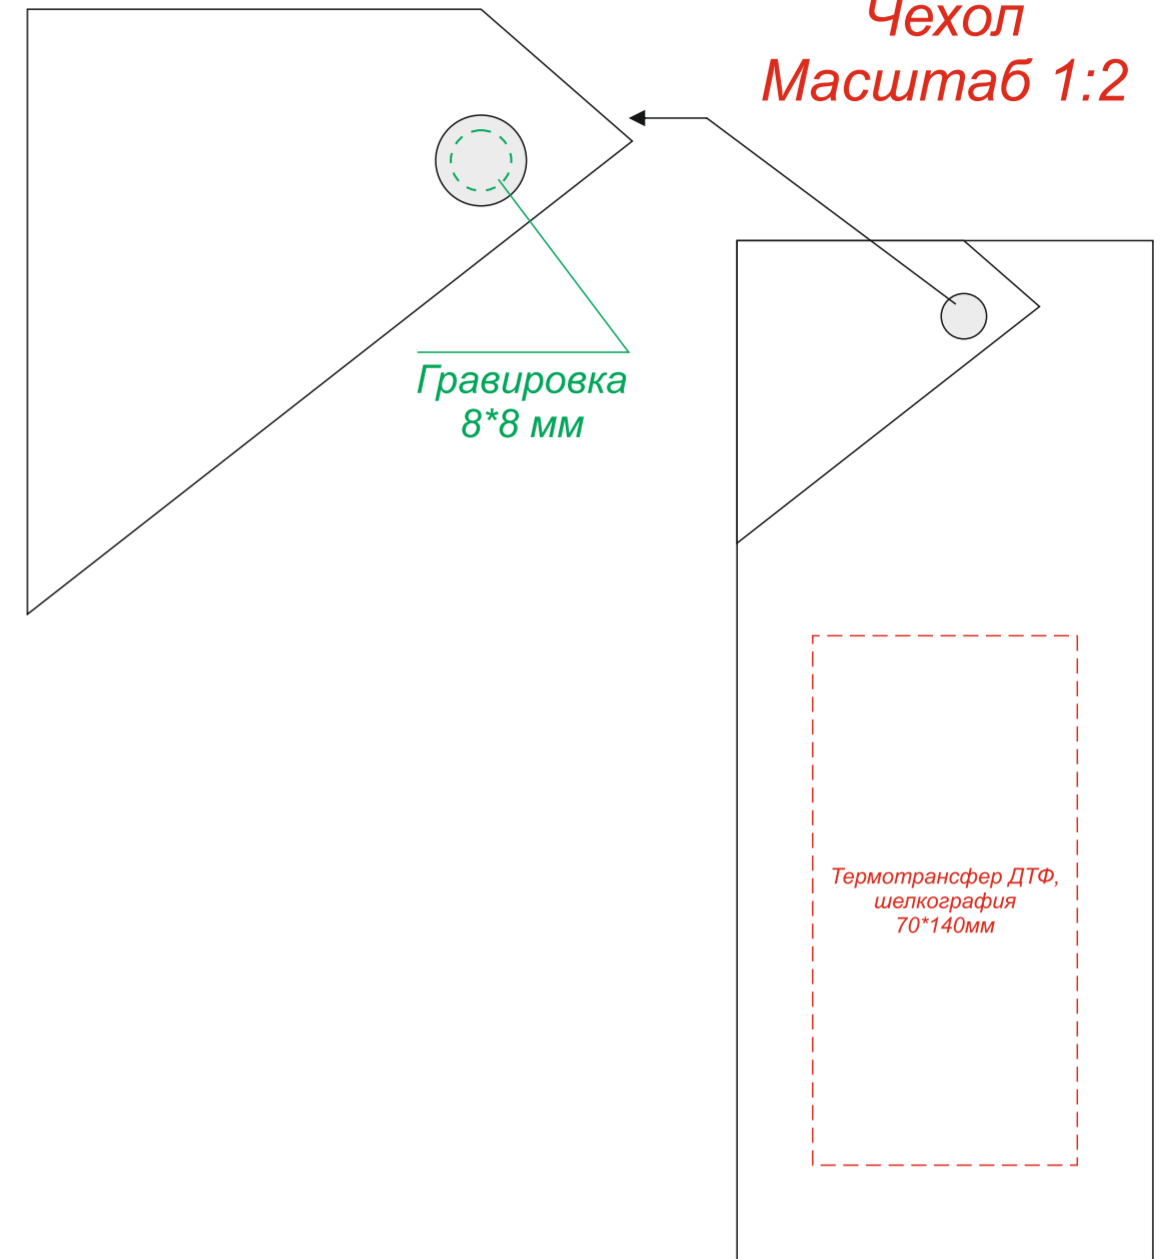

Арт. 8024

Автоматический складной зонт Royan

Масштаб 1:10

снаружи

внутри

Макс. размер печати  
на клине 170x100 мм

Масштаб 1:1

Чехол  
Масштаб 1:2

Гравировка  
8\*8 мм

Термотрансфер ДТФ,  
шелкография  
70\*140мм

Примечание: нанесение возможно на каждом клине, кроме клина с хлястиком

Гравировка  
8\*8 мм

Масштаб 1:1

Хлястик

Термотрансфер ДТФ, Шелкография,  
Шелкотрансфер 18\*110мм

Коробка  
вид сверху

УФ-печать  
280\*50мм  
шелкография  
в один цвет  
200\*50мм

**Внимание!**

Цвет нанесения обусловлен текстурой материала  
и может быть неоднородным.