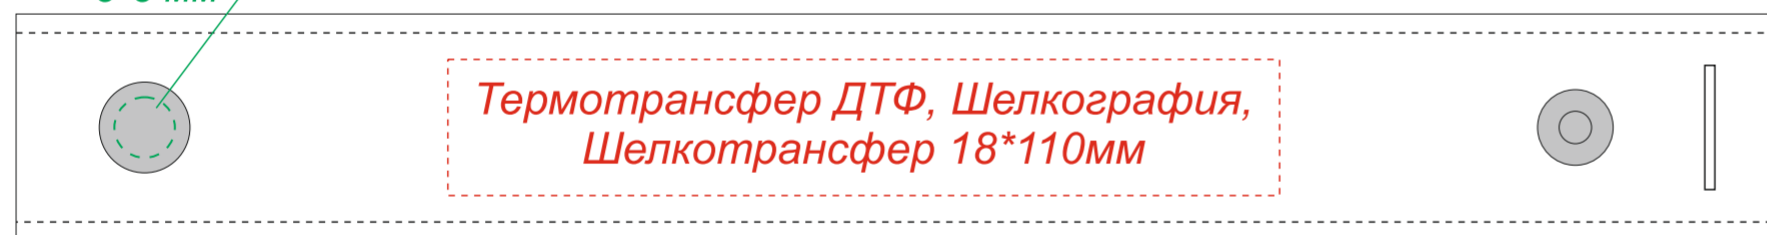

Гравировка  
8\*8 мм

Термотрансфер ДТФ,  
шелкография  
70\*140мм

Примечание: нанесение возможно на каждом клине, кроме клина с хлястиком

Гравировка  
8\*8 мм

Масштаб 1:1

Хлястик

Термотрансфер ДТФ, Шелкография,  
Шелкотрансфер 18\*110мм

Коробка  
вид сверху

УФ-печать  
280\*50мм  
шелкография  
в один цвет  
200\*50мм

**Внимание!**

Цвет нанесения обусловлен текстурой материала  
и может быть неоднородным.