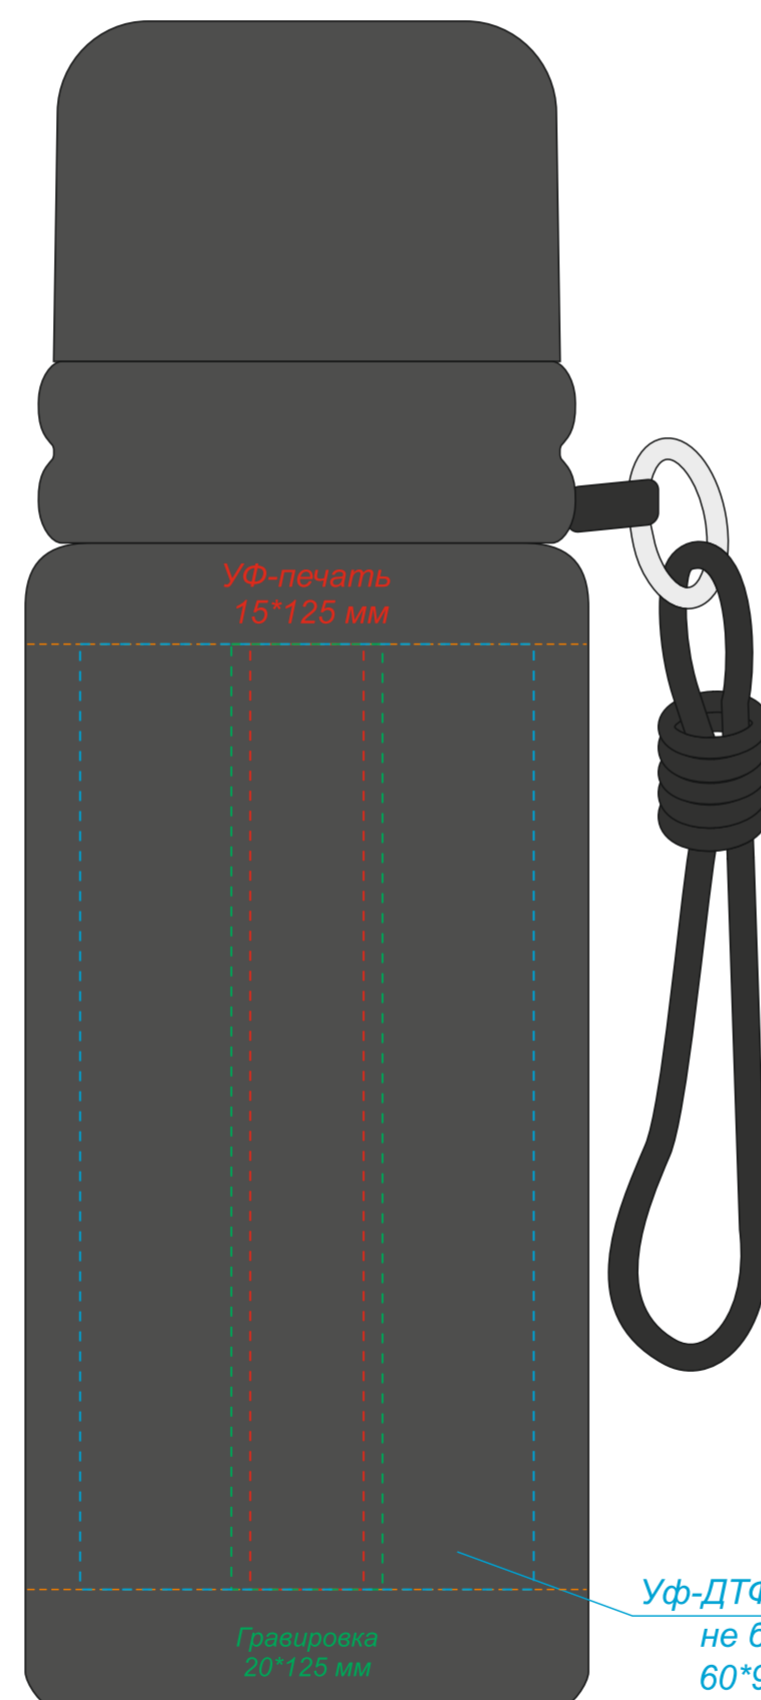

Артикул: 5089  
Термос Knotrope

крышка

вид спереди

вид справа

вид сзади

вид слева

При круговой уф-печати местами могут возникать двоения,  
полосатость цвета и смещение белой подложки.

\*Круговая гравировка/УФ-печать встык не осуществляется