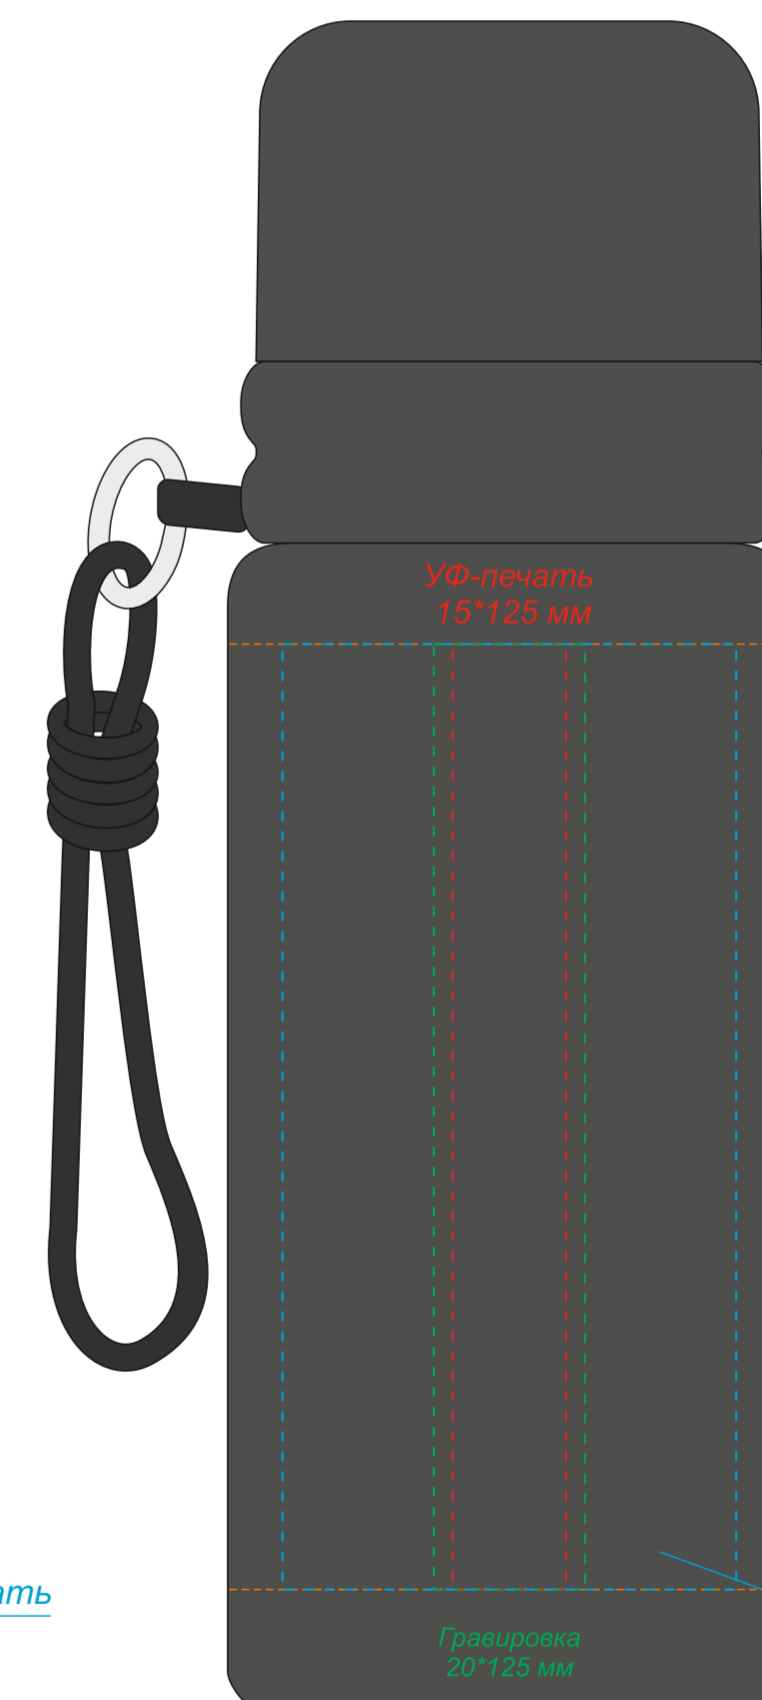

Артикул: 5089  
Термос Knotrope

крышка

вид спереди

вид справа

вид сзади

вид слева

При круговой уф-печати местами могут возникать двоения,  
полосатость цвета и смещение белой подложки.

\*Круговая гравировка/УФ-печать встык не осуществляется