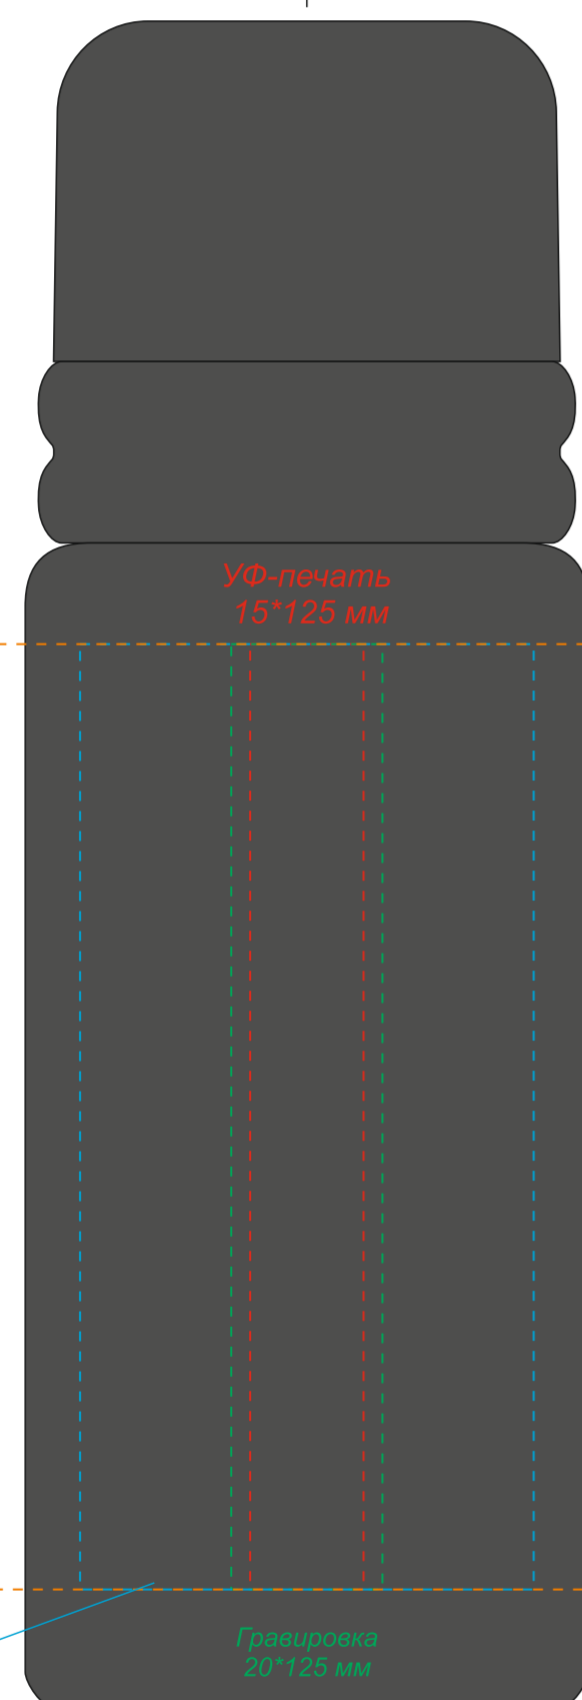

Артикул: 5089  
Термос Knotrope

крышка

вид спереди

вид справа

вид сзади

вид слева

При круговой уф-печати местами могут возникать двоения,  
полосатость цвета и смещение белой подложки.

\*Круговая гравировка/УФ-печать встык не осуществляется