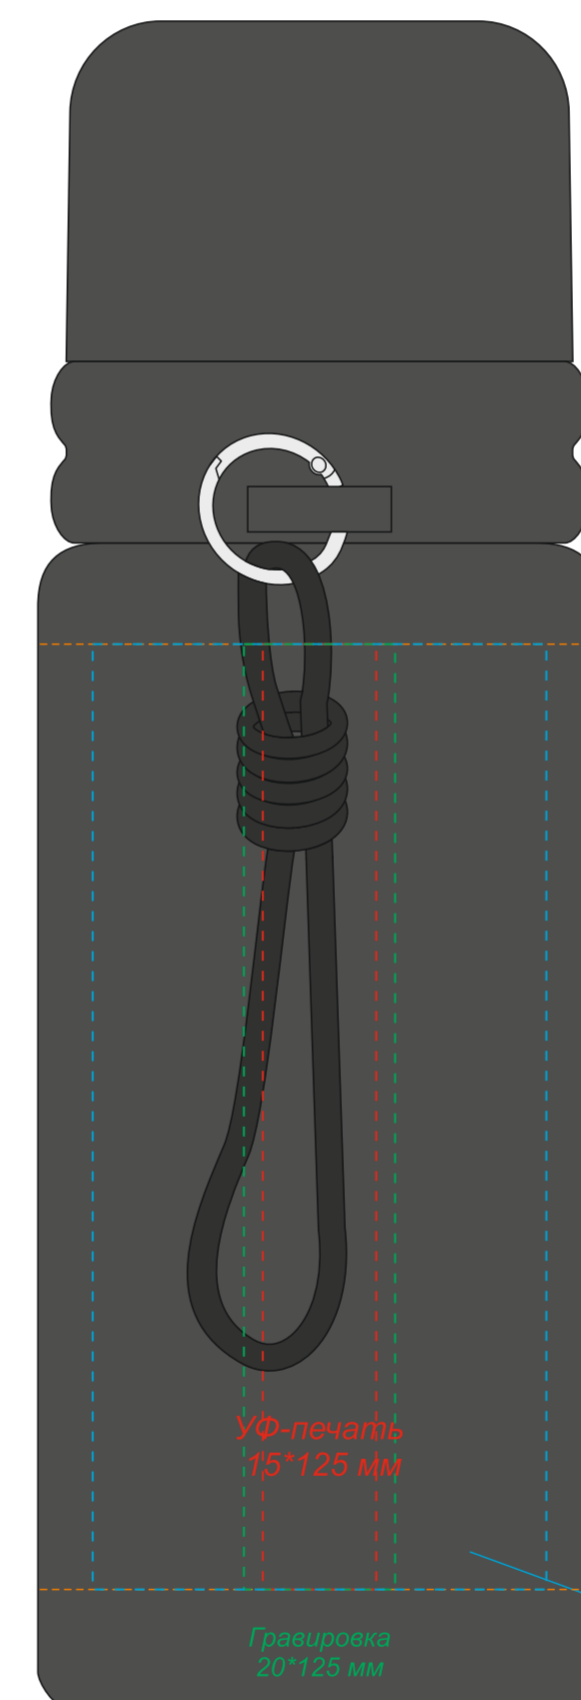

Артикул: 5089  
Термос Knotrope

крышка

вид спереди

вид справа

вид сзади

вид слева

При круговой уф-печати местами могут возникать двоения,  
полосатость цвета и смещение белой подложки.

\*Круговая гравировка/УФ-печать встык не осуществляется